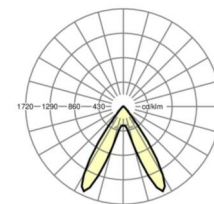

ÉLECTROTECHNIQUE

Ballast	Pilote électronique (1 pièce)
Puissance du système	53W
Tension secteur	230V/50Hz
Classe de efficacité énergétique/Source de lumière	D

ÉCLAIRAGISME

Équipement	LED, Rendu des couleurs/Température de couleur CRI ≥ 80 / 4000K
Tolérance de localisation chromatique (MacAdam)	3SDCM
Groupe de risque photobiologique (Luminaire)	RG1
Flux lumineux nominal	8267lm
Longévité des sources LED	50000h L80/B10 (Tq 35°C)
Efficacité lumineuse du luminaire	156lm/W
Angle de rayonnement	70° (C0) / 90° (C90)
UGR trans./long.	20.4 / 19.1

<https://www.regiolux.de/fr/article/19462004030>

Référence	LED 8000lm 840
ηLB	100 %
Φ ↓/↑	99 % / 1 %
UGR trans./long.	20.4 / 19.1

Dimensions

L	1531 mm	Longueur
B	55 mm	Largeur
H	37 mm	Hauteur
